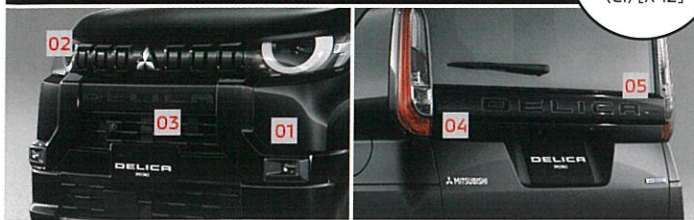

DELICA MINI

BLACK Package / WHITE Package

カッコかわいい軽デリカミニに、
BLACKパッケージ & WHITEパッケージが登場!

黒デリ丸。白デリ丸。どちらか選んでもらえる!

デリカミニ(全色対象)と
指定のディーラーオプション購入のお客様に今ならプレゼント。

〈期間〉
2025年
3月31日までの
ご成約

.. 車両ご成約 ..

ボディカラー全色対象

.. 用品装着 ..

エクステリアパッケージ
グロスブラック/シルバー
75,570円
(消費税、取付工賃込)
※マルチアラウンドモニター装着車

エンブレムセット
ブラック/ホワイト
33,770円
(消費税、取付工賃込)
※マルチアラウンドモニター装着車

.. ご成約プレゼント ..

黒デリ丸。

白デリ丸。

どちらかひとつが選んでもらえる!

○2025年3月31日までに、デリカミニ車両本体に加え、指定のディーラーオプション(エクステリアパッケージ A、エクステリアパッケージ B、エンブレムセット A、エンブレムセット B)をご成約いただいた方が対象です。○ご成約いただいた店舗でのみのお選しとなります。一部店舗では実施していない場合があります。○キャンペーンは予告なく終了する場合があります。○ぬいぐるみは実物とは異なる場合があります。○ぬいぐるみは公式グッズとしても販売予定です。○詳しくは販売店へお問い合わせください。

PHOTO: (左) T Premium 4WD BLACKパッケージ装着車 ボディカラー: ブラックマイカ (右) T Premium 4WD WHITEパッケージ装着車 ボディカラー: ホワイトパール(有料色: 33,000円高 / 消費税抜価格30,000円高)
◎装着に伴うキャリブレーション要否の確認が必要な用品を複数同時に装着する場合は参考取付工賃については、販売会社にお問い合わせください。◎掲載写真は、実物とイメージや仕様が異なる場合があります。

タフでカッコいい
BLACKパッケージ 特長装備

オススメ
ボディカラー
ブラックマイカ
(C1) [X42]

[BLACKパッケージ内容]

エクステリアパッケージ A (3点セット) MZ577072 *1*2*3*4

- 01_ダイナミックシールド (グロスブラック)
- 02_フロントグリルガーニッシュ (グロスブラック)
- 04_テールゲートガーニッシュ (グロスブラック)

エンブレムセット B (2点セット) MZ577074 *5